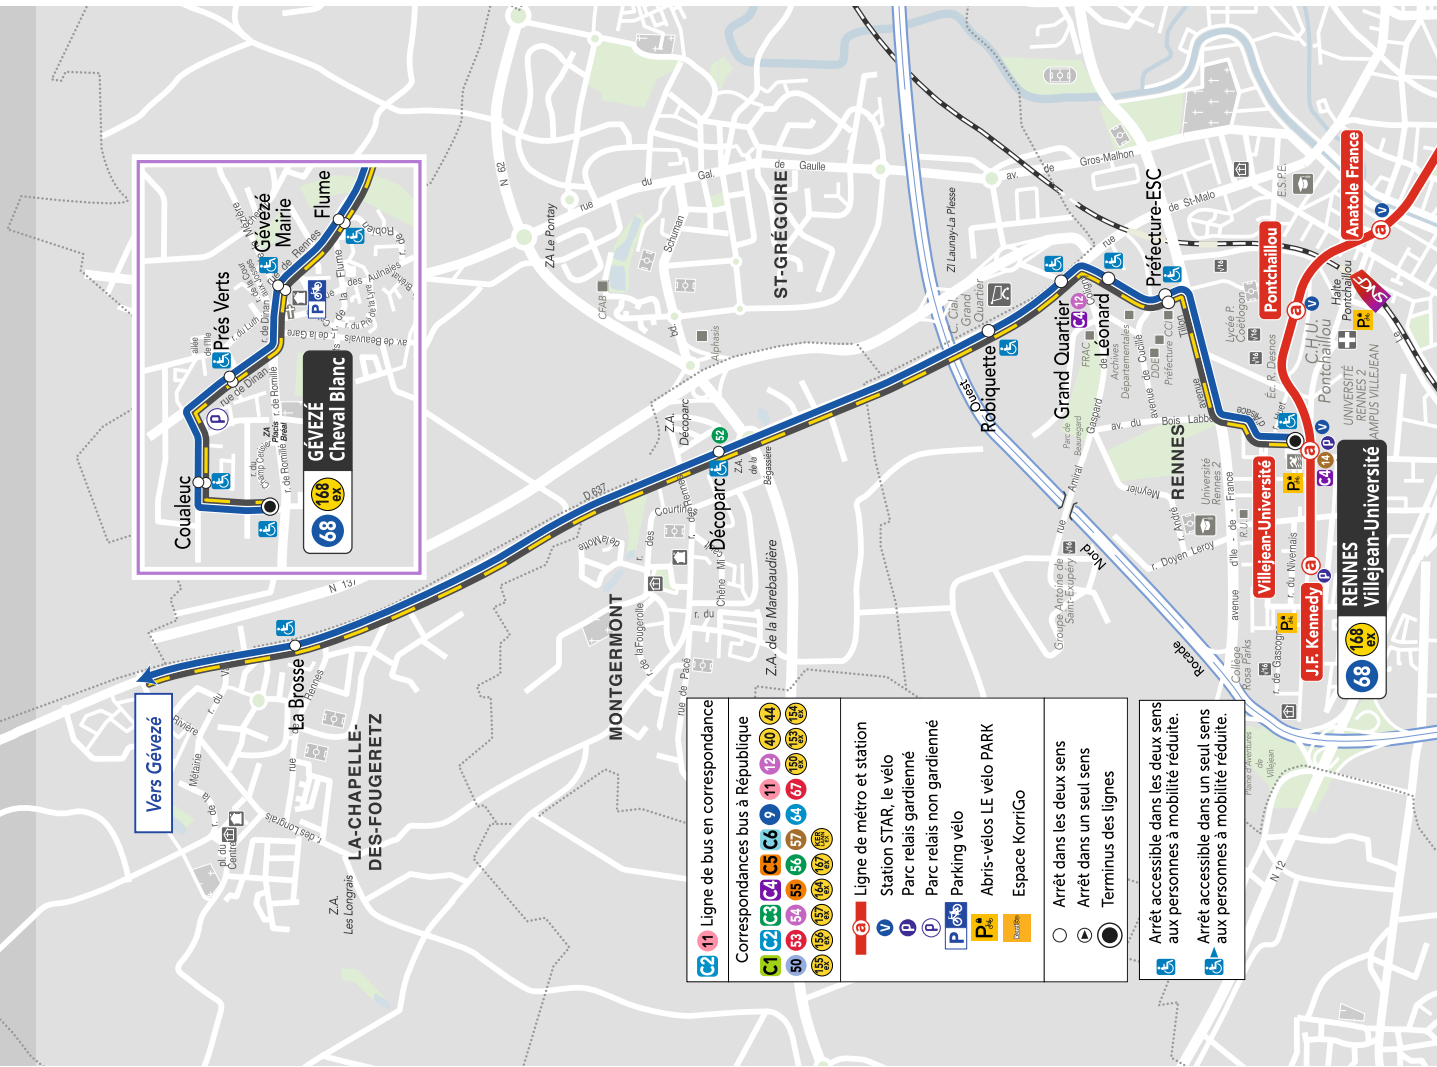

Vérifiez sur le plan si l'arrêt que vous utilisez est accessible grâce à ce symbole :

bus GÉVEZÉ → RENNES (Villejean-Université)

ARRÊTS PRINCIPAUX		DU LUNDI AU VENDREDI						DU LUNDI AU VENDREDI											
Gévezé	Cheval Blanc	6.38	6.53	7.10	7.20	7.30	7.45	8.05	8.15	8.25	8.45	9.05	9.25	10.33	11.40	12.50	13.20	13.57	14.30
	Coualeuc	6.39	6.54	7.12	7.21	7.32	7.47	8.07	8.16	8.26	8.46	9.06	9.26	10.34	11.41	12.51	13.21	13.58	14.31
	Prés Verts	6.41	6.56	7.14	7.23	7.34	7.49	8.09	8.18	8.28	8.48	9.08	9.28	10.36	11.43	12.53	13.23	14.00	14.33
	Gévezé Mairie	6.43	6.58	7.16	7.25	7.36	7.51	8.11	8.20	8.30	8.50	9.10	9.30	10.38	11.45	12.55	13.25	14.02	14.35
	Flume	6.44	6.59	7.17	7.26	7.37	7.52	8.12	8.21	8.31	8.51	9.11	9.31	10.39	11.46	12.56	13.26	14.03	14.36
La Chapelle	La Brosse	6.53	7.08	7.27		7.47	8.02	8.22		8.41	8.59	9.19	9.39	10.47	11.54	13.04	13.34	14.11	14.44
Montgermont	Décoparc	6.57	7.12	7.31		7.51	8.06	8.26		8.45	9.03	9.23	9.43	10.51	11.58	13.08	13.38	14.15	14.48
Saint-Grégoire	Robiquette	7.00	7.15	7.34		7.54	8.09	8.29		8.48	9.06	9.26	9.46	10.54	12.01	13.11	13.41	14.18	14.51
	Grand Quartier	7.00	7.15	7.35		7.55	8.10	8.30		8.49	9.07	9.27	9.47	10.55	12.02	13.12	13.42	14.19	14.52
Rennes	Léonard	7.01	7.16	7.36		7.56	8.11	8.31		8.50	9.08	9.28	9.48	10.56	12.03	13.13	13.43	14.20	14.53
	Préfecture-ESC	7.02	7.17	7.38	7.44	7.58	8.13	8.33	8.42	8.52	9.10	9.30	9.49	10.57	12.05	13.14	13.44	14.21	14.54
	Villejean-Université 	7.06	7.21	7.43	7.48	8.03	8.18	8.38	8.47	8.57	9.15	9.34	9.53	11.01	12.09	13.18	13.48	14.25	14.58

correspondance métro

Circule uniquement le vendredi. Départ assuré par la ligne de Rennes République (face à la station métro) à 0h00 et 1h35, puis direct jusqu'à Villejean-Université. Passe par Montgermont et La Chapelle-des-Fougeretz.