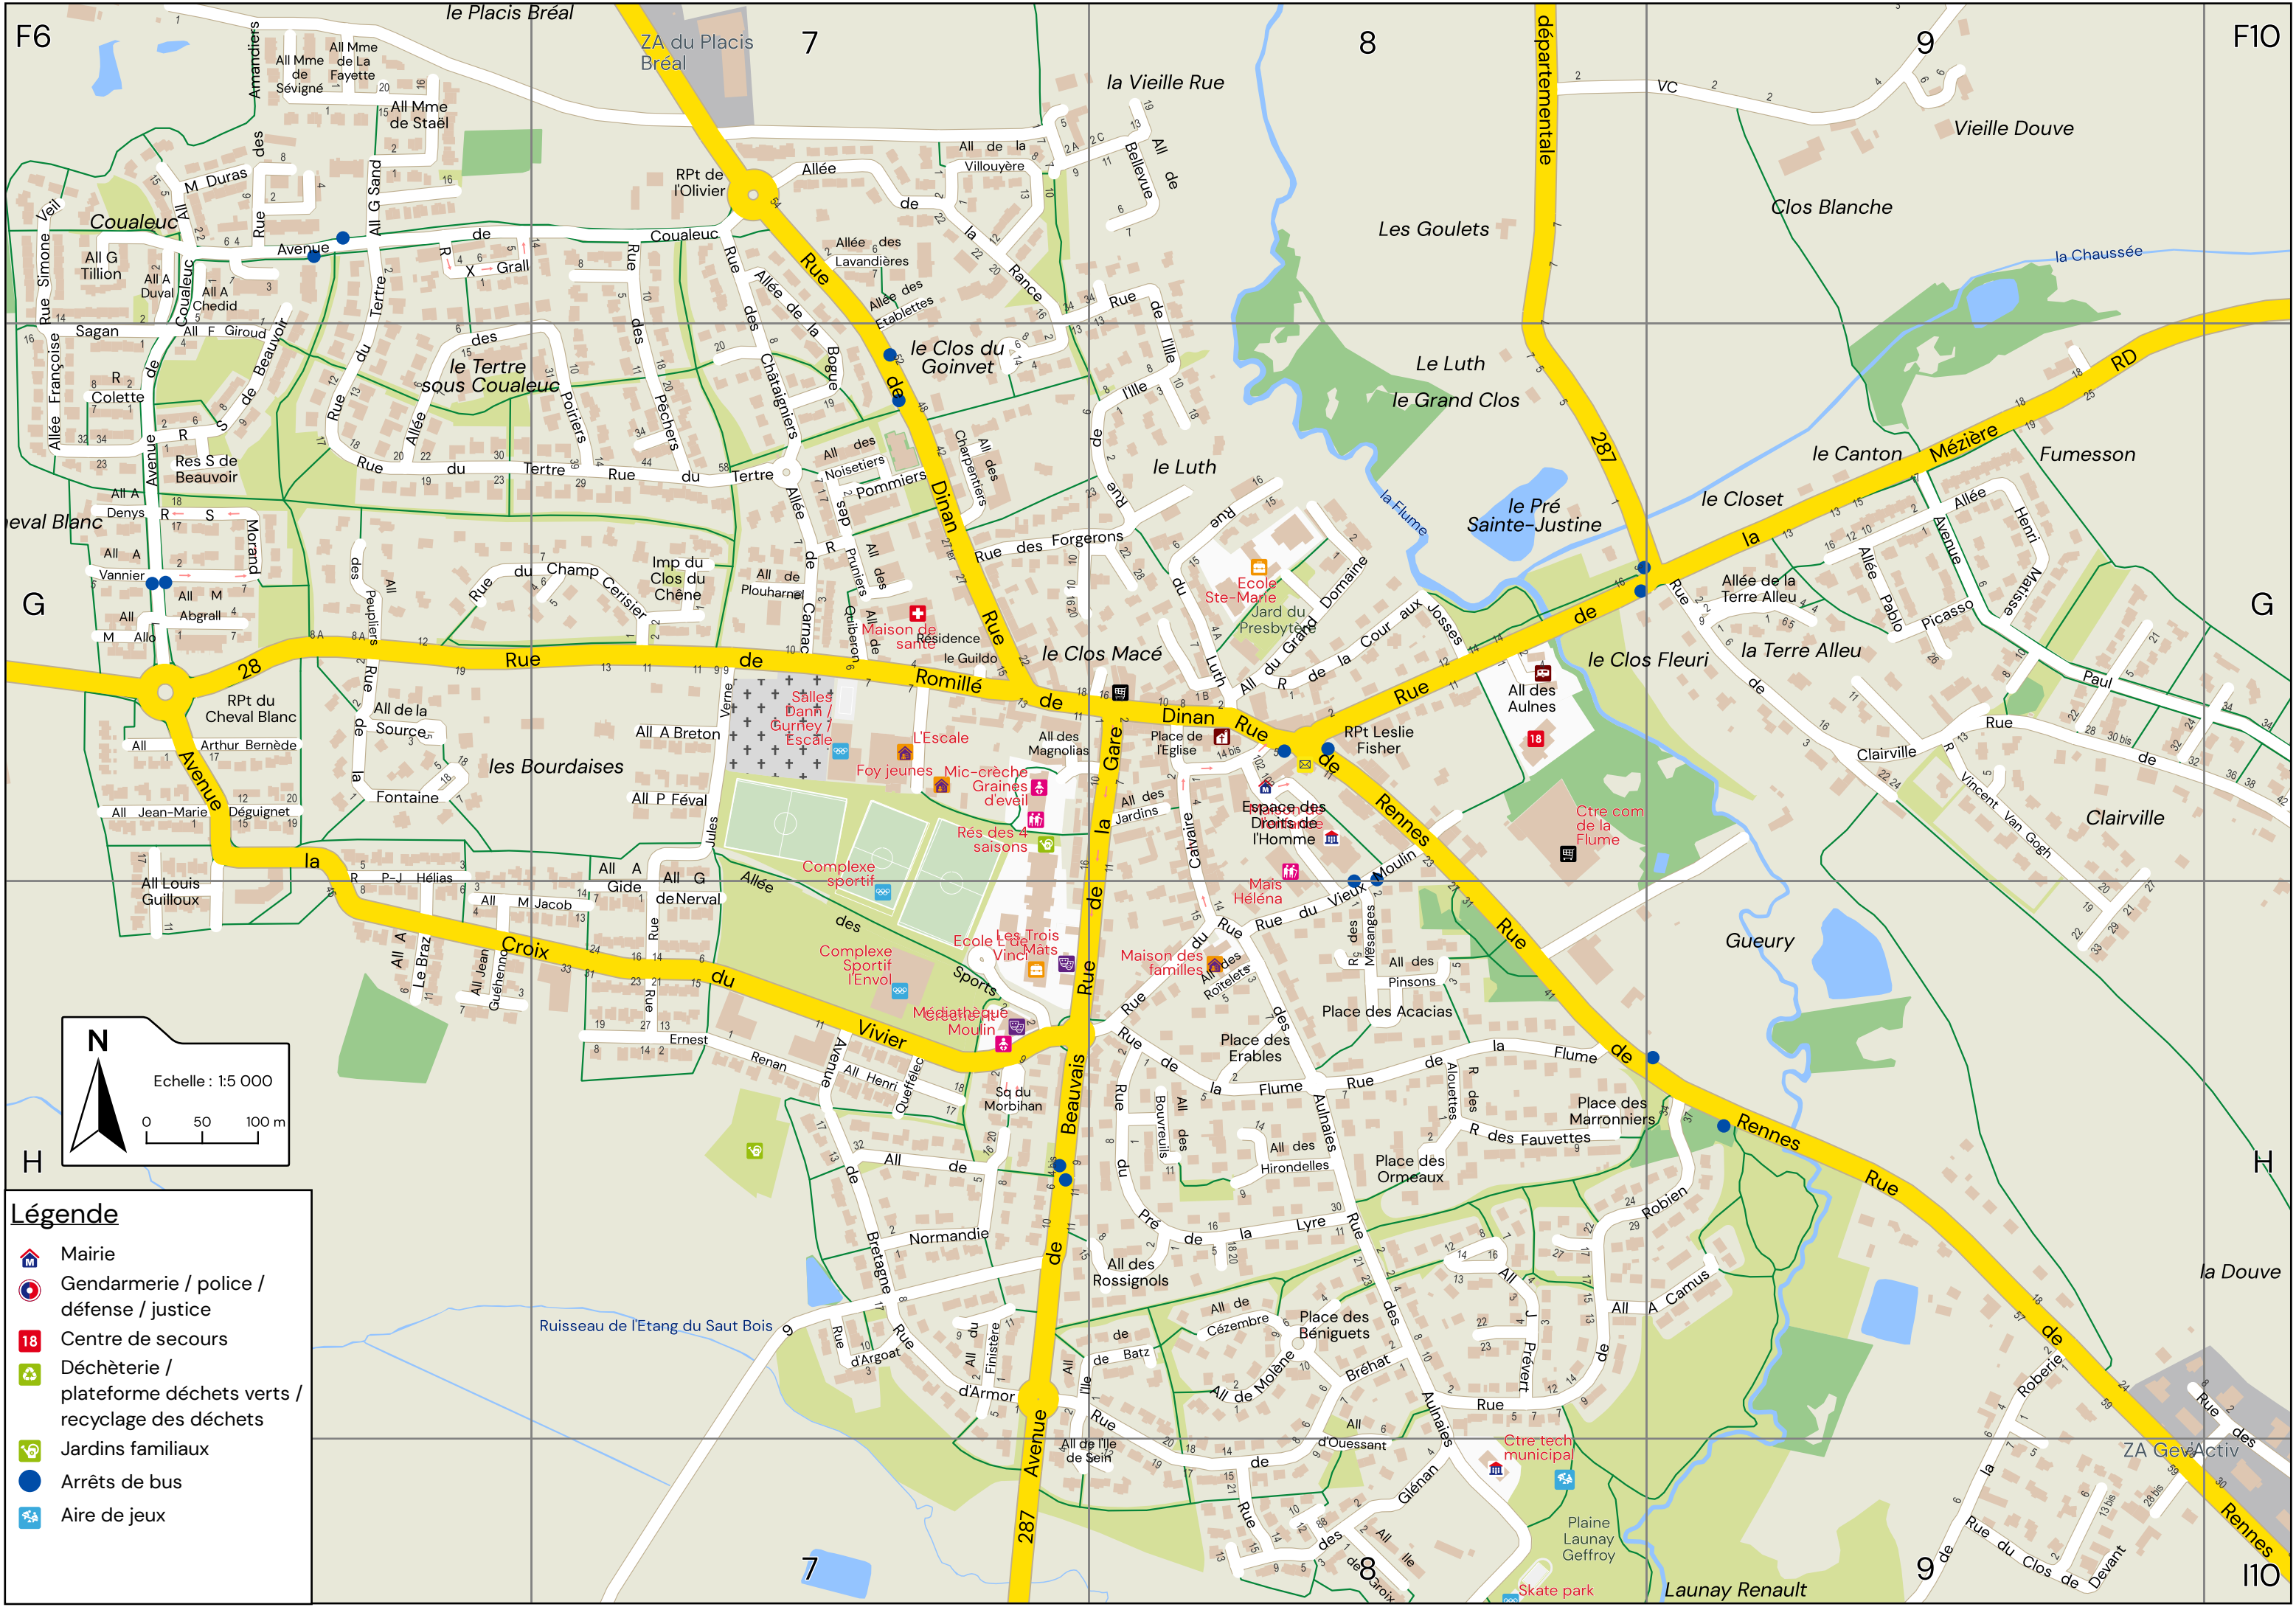

Plan de ville

Edité par : Service SIG - Rennes Métropole
Réalisé par : Service SIG - Rennes Métropole
Sources : PVCI - Rennes Métropole
Rennes Métropole - juillet 2023 - Version : 1.0

- Légende**
-  Mairie
 -  Gendarmerie / police / défense / justice
 -  Centre de secours
 -  Déchèterie / plateforme déchets verts / recyclage des déchets
 -  Jardins familiaux
 -  Arrêts de bus
 -  Aire de jeux

Gévezé

A

Abgrall (Allée Marianna)	G6
Acacias (Place des)	H8
Allo (Allée Marie)	G6
Alouettes (Rue des)	H8
Amandiers (Rue des)	F6
Argoat (Rue d')	H7
Armor (Rue d')	H7
Aulnaies (Rue des)	H8
Aulnes (Allée des)	G8

B

Beauvais (Avenue de)	HI7
Beauvoir (Résidence Simone de)	G6
Beauvoir (Rue Simone de)	FG6
Bellevue (Allée de)	F8
Béniguets (Place des)	H8
Bernède (Allée Arthur)	G6
Bogue (Allée de la)	FG7
Bouvreuils (Allée des)	H8
Bréhat (Rue de)	H7 HI8
Bretagne (Avenue de)	H7
Breton (Allée André)	G7

J-L

Jacob (Allée Max)	H6-7
Jardins (Allée des)	G8
La Fayette (Allée Madame de)	F6
Lavandières (Allée des)	F7
Le Braz (Allée Anatole)	H6
Luth (Rue du)	G8

M

Magnolias (Allée des)	G7
Marronniers (Place des)	H8
Matisse (Allée Henri)	G9
Mésanges (Rue des)	H8
Mézière (Rue de la)	G8-9
Molène (Allée de)	H8
Morand (Rue Simone)	G6
Morbihan (Square du)	H7