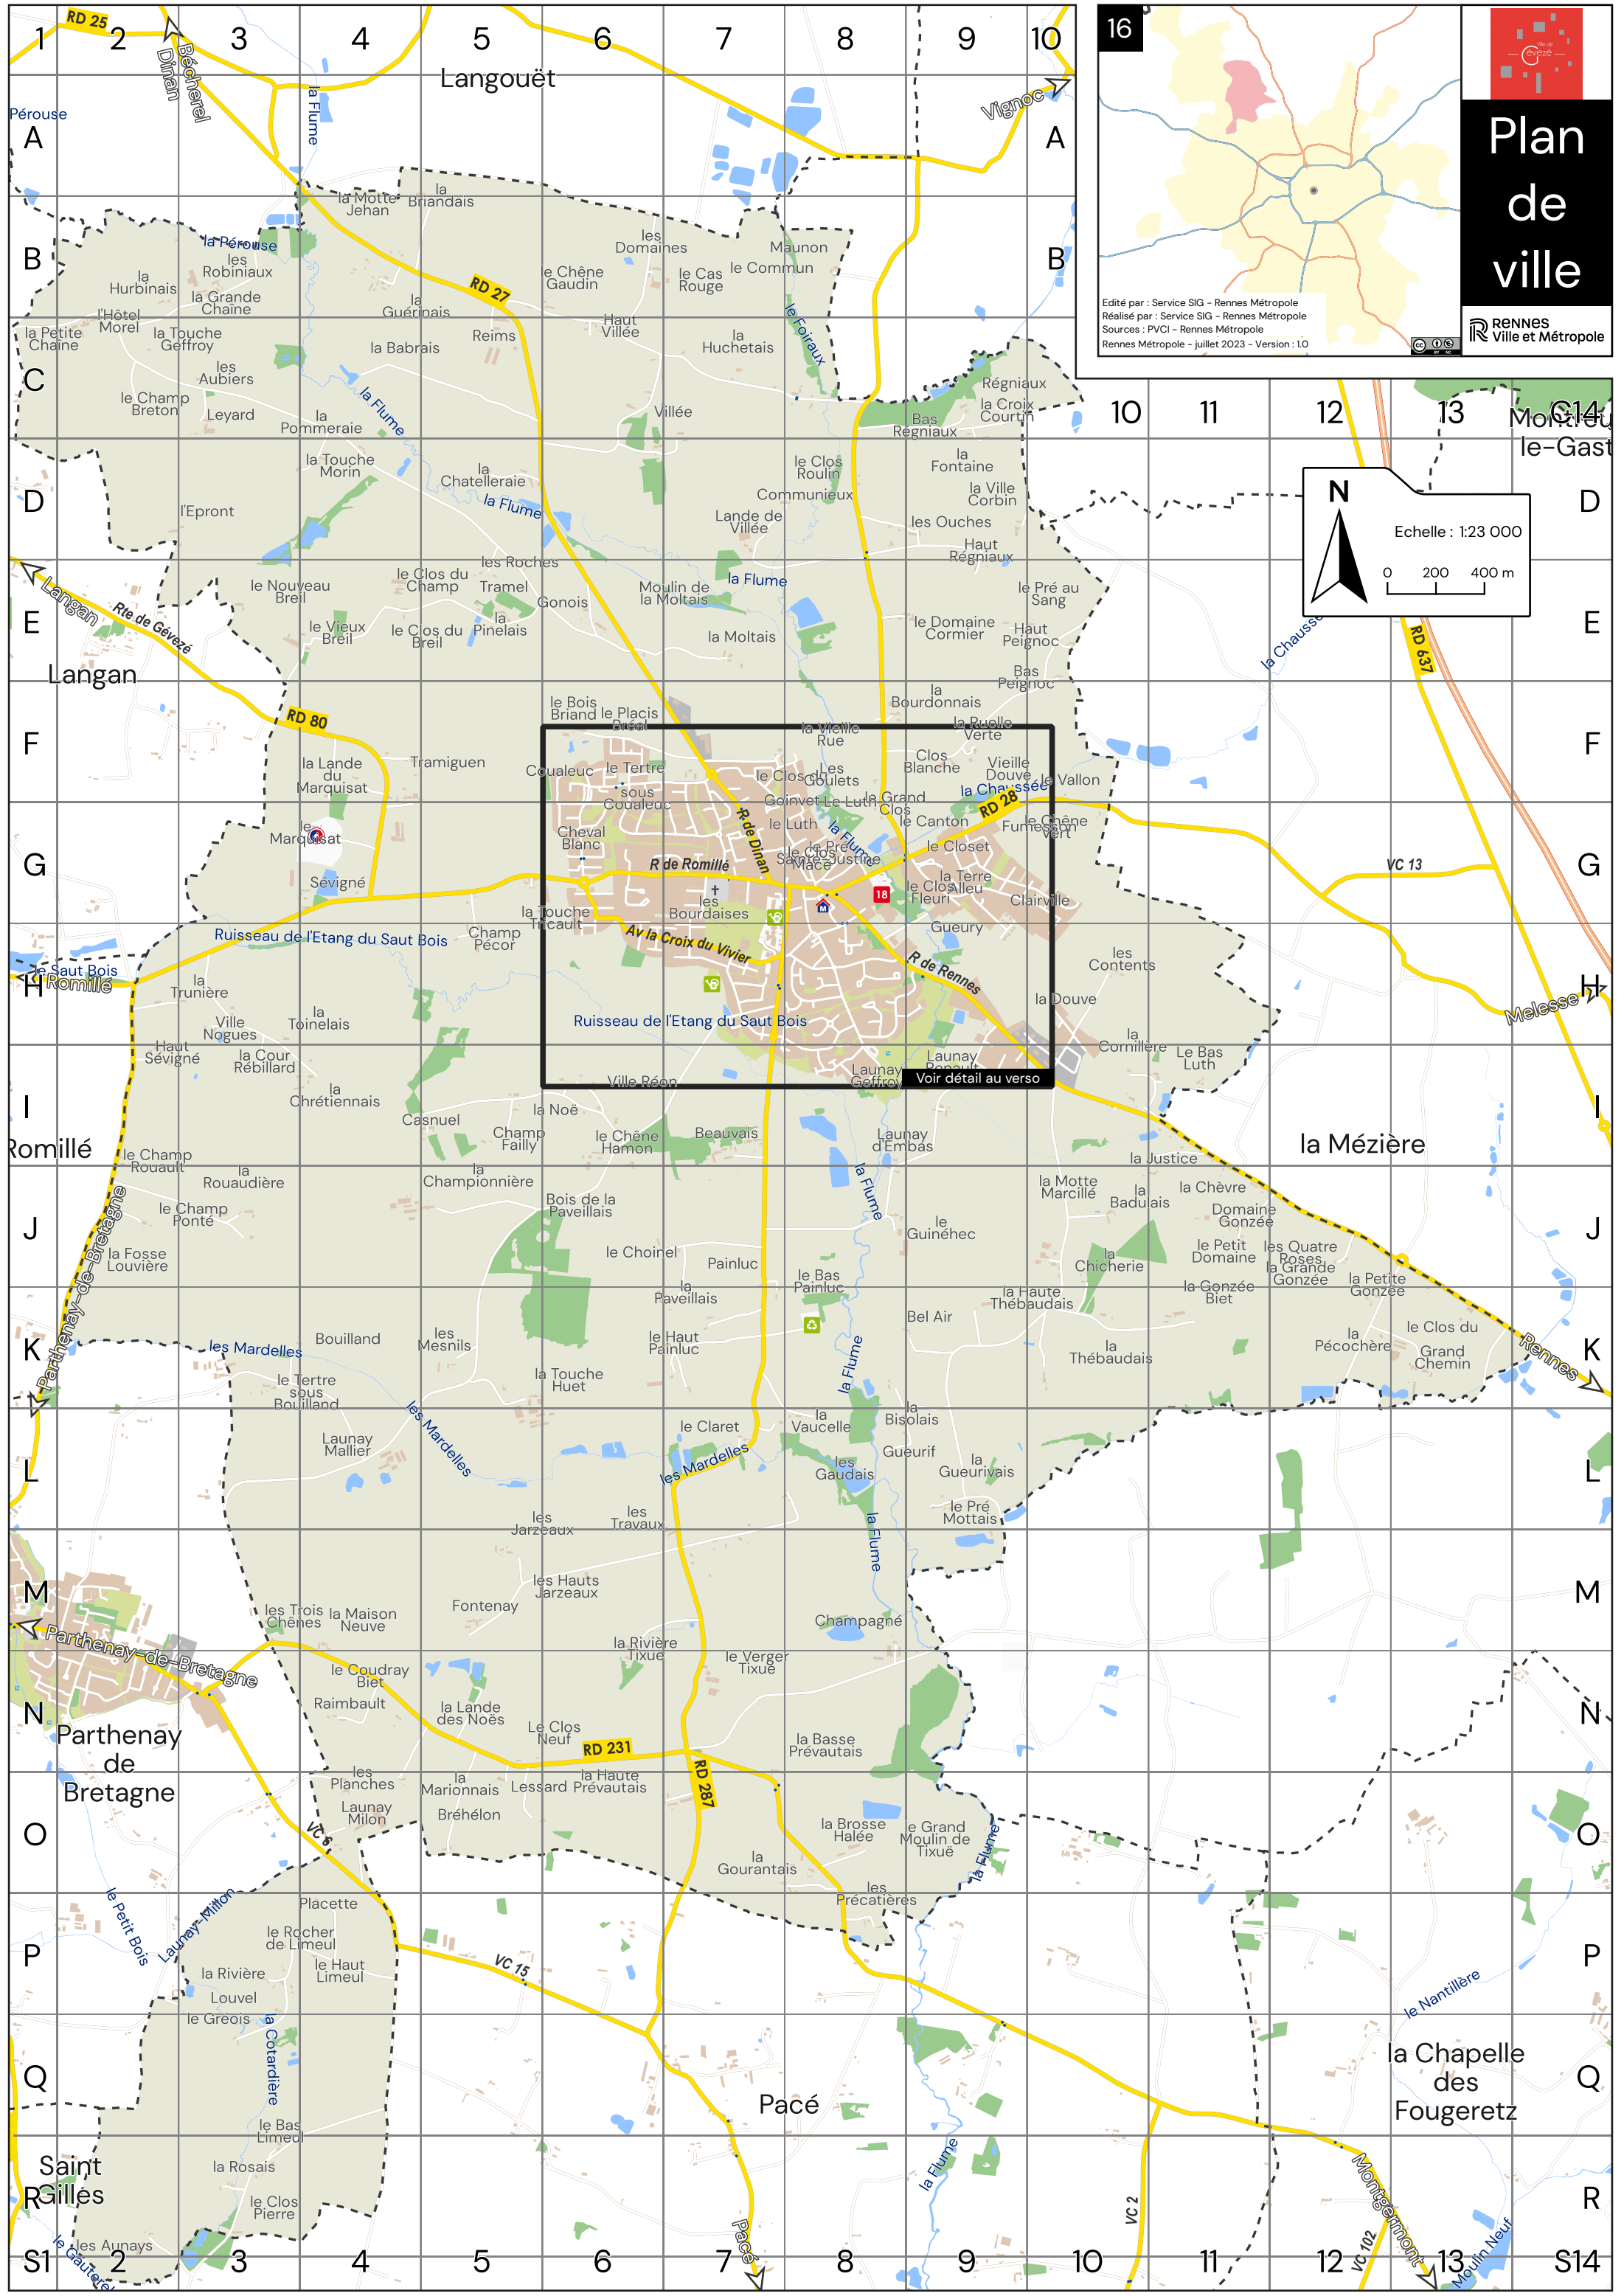

Plan de ville

Edité par : Service SIG - Rennes Métropole
Réalisé par : Service SIG - Rennes Métropole
Sources : PVCI - Rennes Métropole
Rennes Métropole - juillet 2023 - Version : 1.0

- Légende**
-  Mairie
 -  Gendarmerie / police / défense / justice
 -  Centre de secours
 -  Déchèterie / plateforme déchets verts / recyclage des déchets
 -  Jardins familiaux
 -  Arrêts de bus
 -  Aire de jeux

Gévezé

A

Abgrall (Allée Marianna)	G6
Acacias (Place des)	H8
Allo (Allée Marie)	G6
Alouettes (Rue des)	H8
Amandiers (Rue des)	F6
Argoat (Rue d')	H7
Armor (Rue d')	H7
Aulnaies (Rue des)	H8
Aulnes (Allée des)	G8

B

Beauvais (Avenue de)	HI7
Beauvoir (Résidence Simone de)	G6
Beauvoir (Rue Simone de)	FG6
Bellevue (Allée de)	F8
Béniguets (Place des)	H8
Bernède (Allée Arthur)	G6
Bogue (Allée de la)	FG7
Bouvreuils (Allée des)	H8
Bréhat (Rue de)	H7 HI8
Bretagne (Avenue de)	H7
Breton (Allée André)	G7

D-E

Déguignet (Allée Jean-Marie)	G6
Denys (Allée Adèle)	G6
Dinan (Rue de)	FG7 G8
Droits de l'Homme (Espace des)	GH8
Duras (Allée Marguerite)	F6
Duval (Allée Anjela)	F6
Eglise (Place de l')	G8
Entrepreneurs (Rue des)	HI9-10
Erables (Place des)	H8
Etablettes (Allée des)	FG7